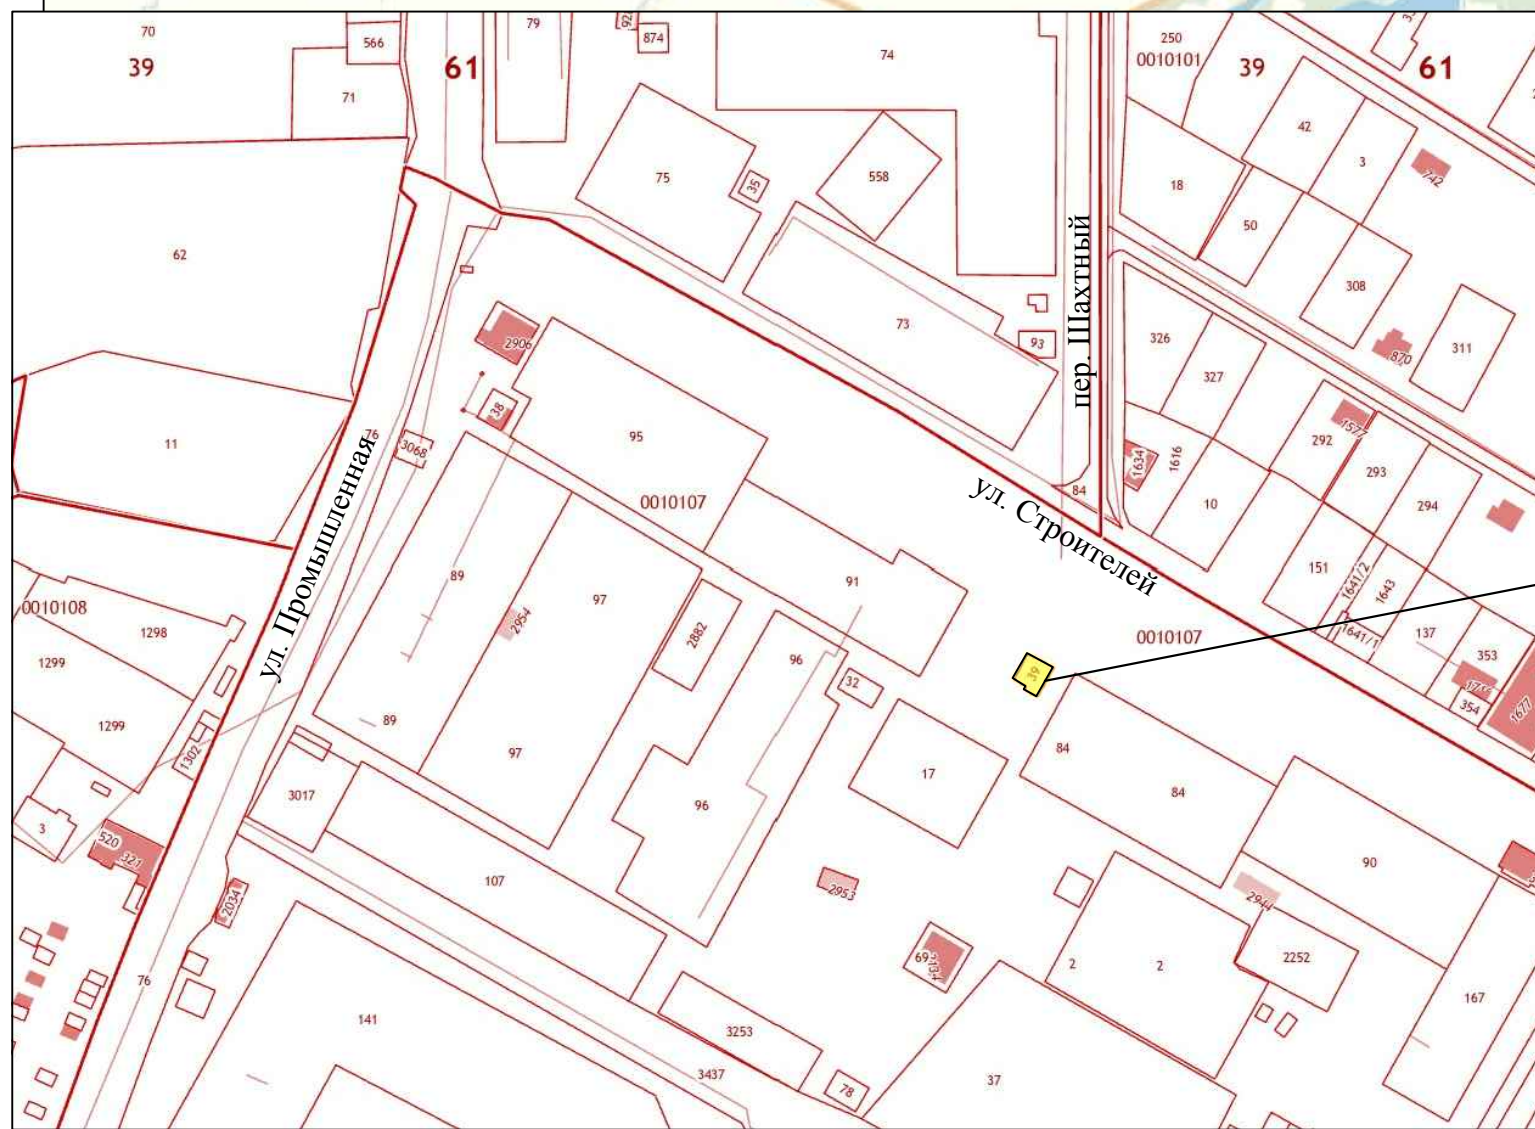

Ситуационный план

Рассматриваемый район проектирования

Рассматриваемый участок проектирования с кадастровым номером 61:39:0010107:39

					2020/002.2-АС/У			
					«Реконструкция здания магазина «Нептун», расположенного по адресу: Ростовская область, Усть-Донецкий район, р.п. Усть-Донецкий, ул. Строителей, № 79 а»			
Изм.	Лист	№ Докум.	Подп.	Дата	Заказчик : С.В. Фролова	Стадия	Лист	Листов
ГИП		Попов	<i>[Signature]</i>			П	1	5
Разработ.		Попов	<i>[Signature]</i>		Ситуационный план	ООО ПСГ «АЛМАЗ»		
Норм.контр.		Абаленцев	<i>[Signature]</i>					