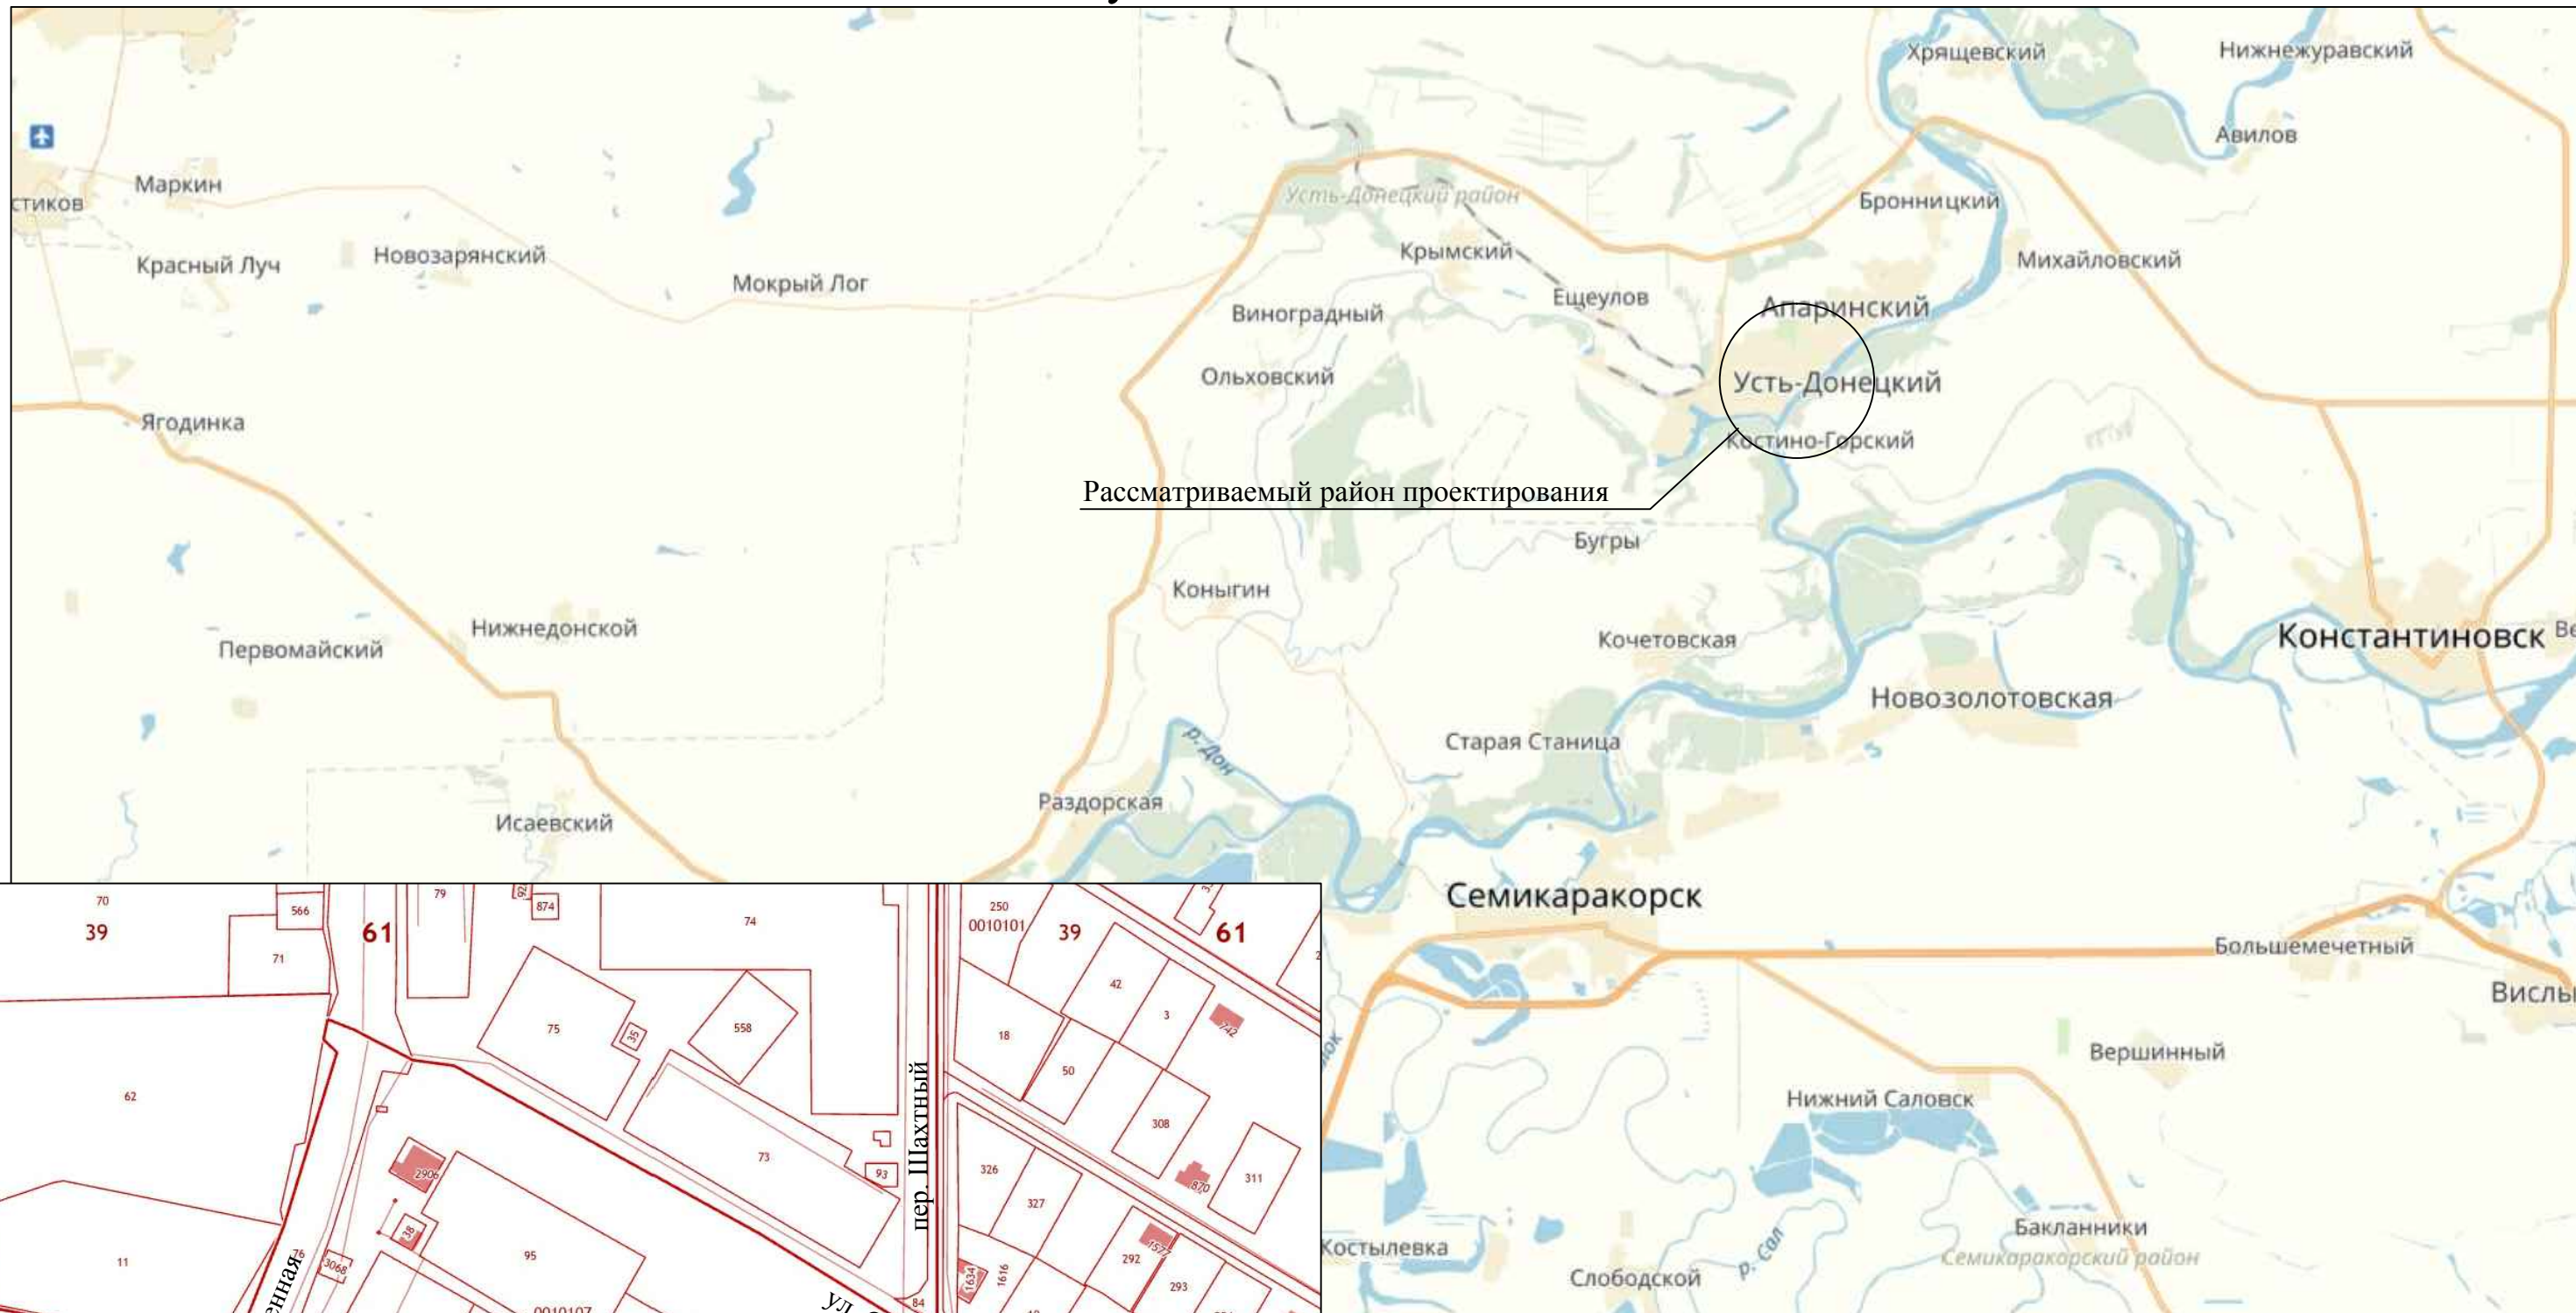

Ситуационный план

Рассматриваемый район проектирования

Рассматриваемый участок проектирования с кадастровым номером 61:39:0010107:39

					2020/002.2-АС/У			
					«Реконструкция здания магазина «Нептун», расположенного по адресу: Ростовская область, Усть-Донецкий район, р.п. Усть-Донецкий, ул. Строителей, № 79 а»			
Изм.	Лист	№ Докум.	Подп.	Дата	Заказчик : С.В. Фролова	Стадия	Лист	Листов
ГИП		Попов	<i>[Signature]</i>			П	1	5
Разработ.		Попов	<i>[Signature]</i>		Ситуационный план	ООО ПСГ «АЛМАЗ»		
Норм.контр.		Абаленцев	<i>[Signature]</i>					